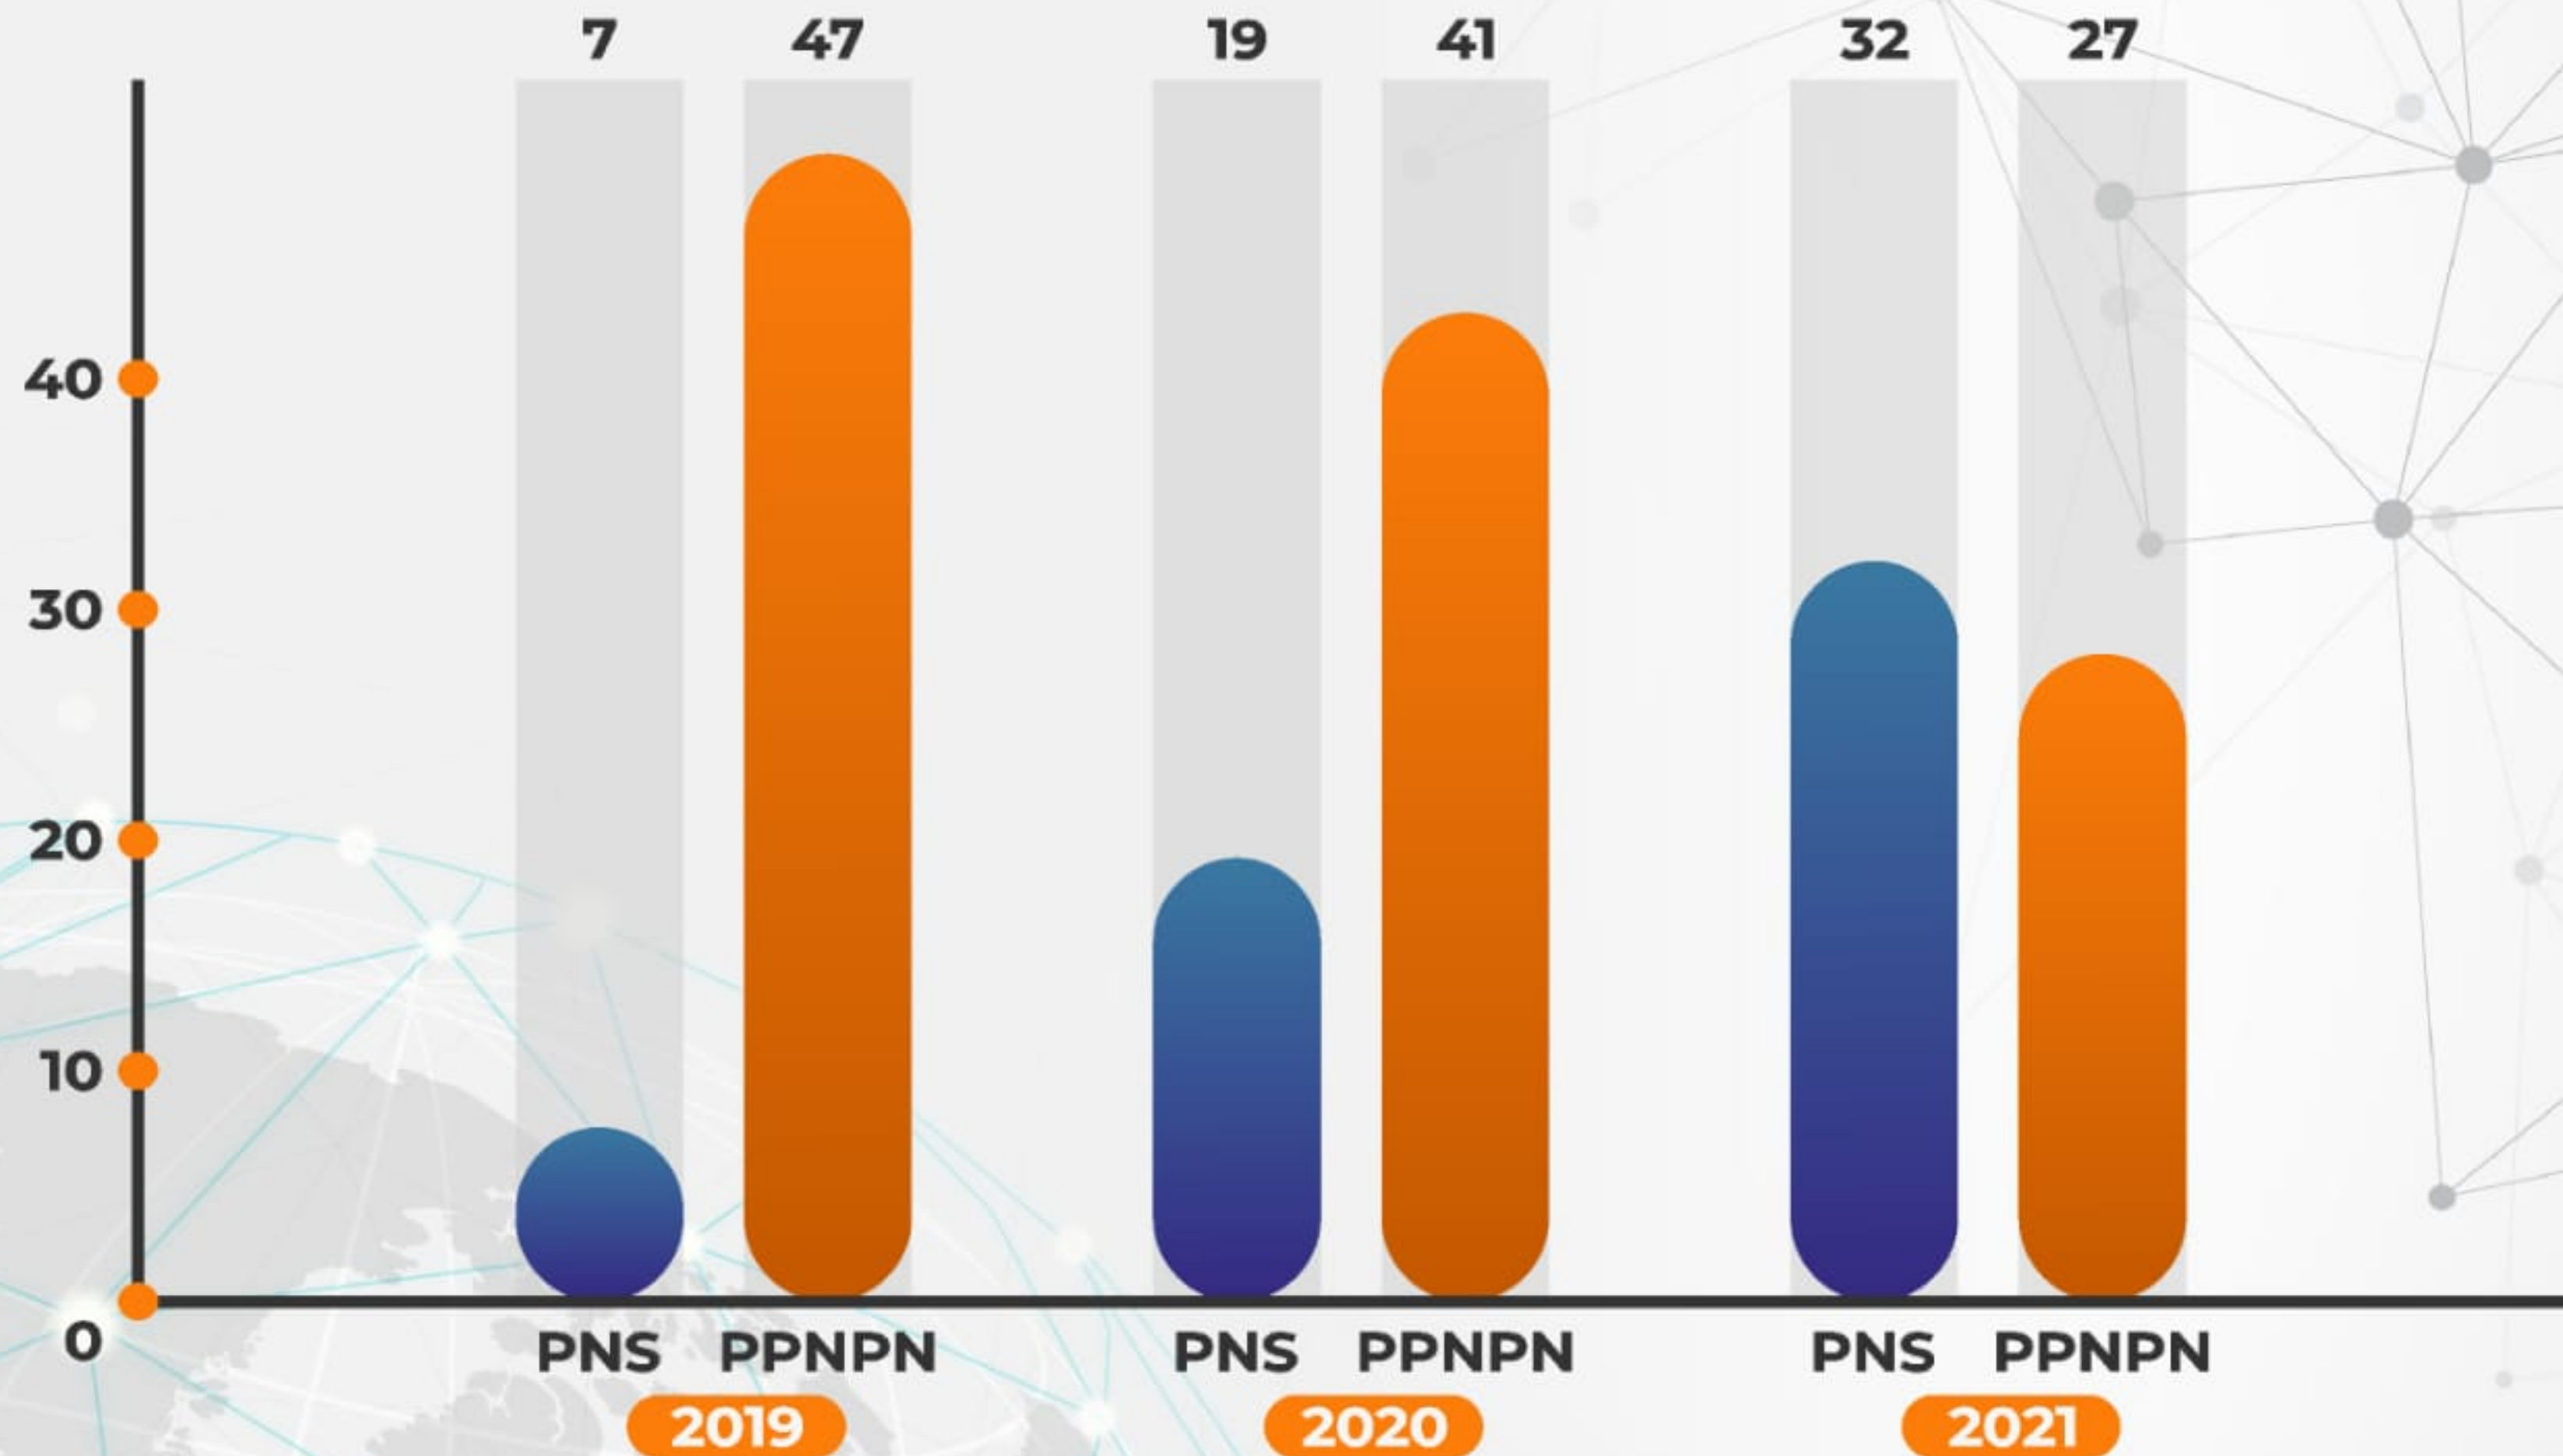

DATA STATISTIK PEGAWAI SEKRETARIAT BAWASLU SUMSEL 2019 - 2021

PNS : Pegawai Negeri Sipil | PPNNP : Pegawai Pemerintah Non Pegawai Negeri